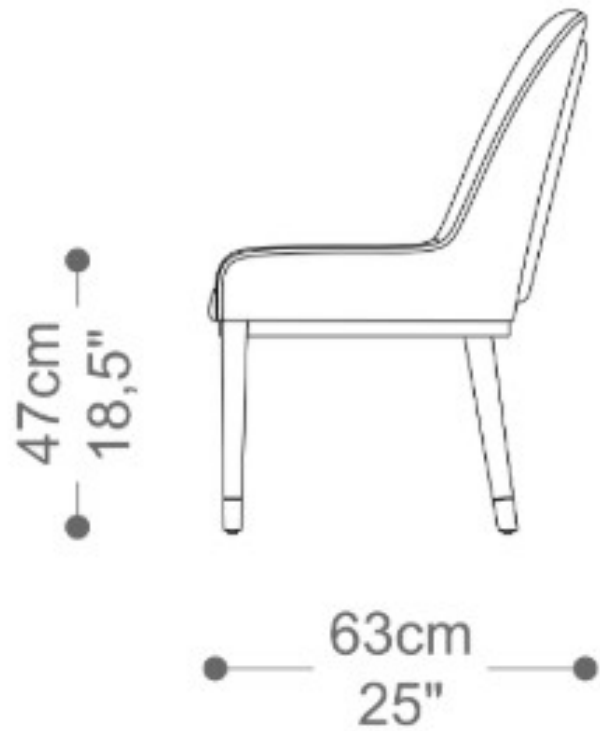

BRETON

CADEIRA
PATEL

CADEIRA
PATEL

BRETON

Cadeira

CADEIRA
PATEL

BRETON

Cadeira com friso

CADEIRA
PATEL

BRETON

Diferenciais:

- Podem ser escolhidos revestimentos distintos para assento e encosto.

CADEIRA
PATEL

BRETON

 banquetta estofada. Estrutura em madeira maciça. Medidas especiais não disponíveis.

 Heces tapizada Estructura de madera maciza. Tamaño personalizable no disponible.

Las medidas pueden variar un poco. Nos reservamos el derecho de realizar cambios sin previa consulta.

CADEIRA
PATEL

BRETON