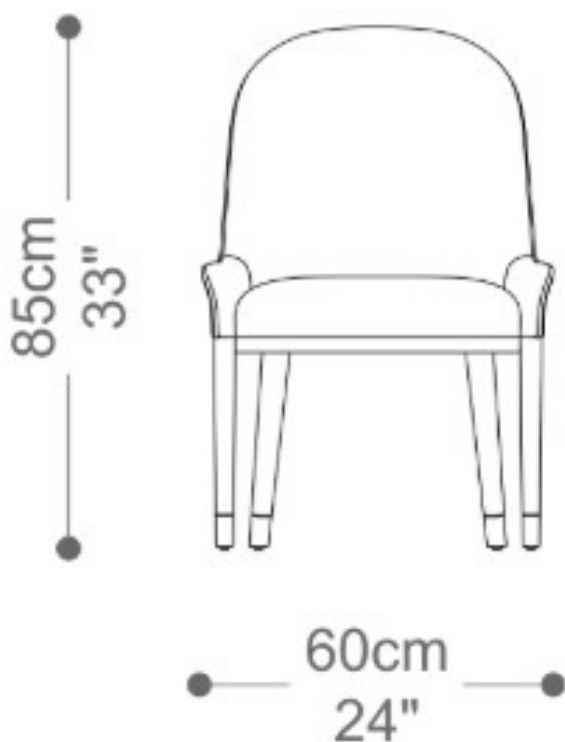

BRETON

CADEIRA
PATEL

CADEIRA
PATEL

BRETON

Cadeira

CADEIRA
PATEL

BRETON

Cadeira com friso

CADEIRA
PATEL

BRETON

Diferenciais:

- Podem ser escolhidos revestimentos distintos para assento e encosto.

CADEIRA
PATEL

BRETON

 banquetta estofada. Estrutura em madeira maciça. Medidas especiais não disponíveis.

 Heces tapizada Estructura de madera maciza. Tamaño personalizable no disponible.

Las medidas pueden variar un poco. Nos reservamos el derecho de realizar cambios sin previa consulta.

CADEIRA
PATEL

BRETON