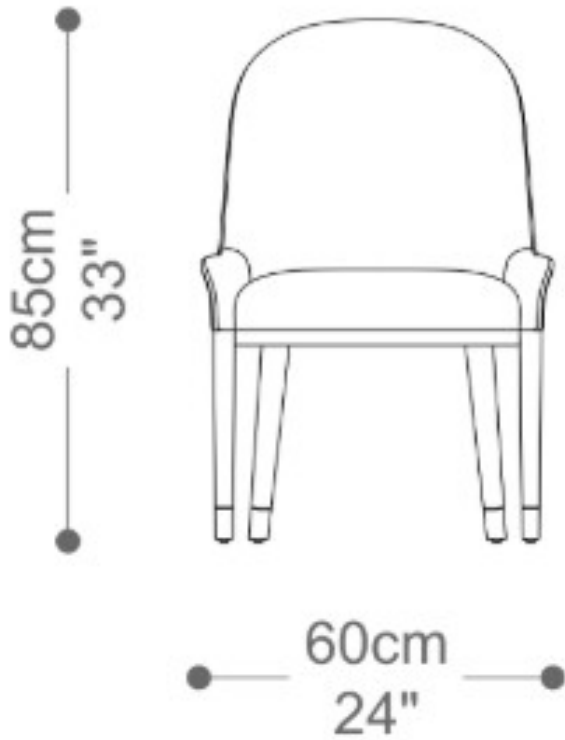

BRETON

CADEIRA
PATEL

CADEIRA
PATEL

BRETON

Cadeira

CADEIRA
PATEL

BRETON

Cadeira com friso

CADEIRA
PATEL

BRETON

Diferenciais:

- Podem ser escolhidos revestimentos distintos para assento e encosto.

CADEIRA
PATEL

BRETON

 banquetta estofada. Estrutura em madeira maciça. Medidas especiais não disponíveis.

 Heces tapizada Estructura de madera maciza. Tamaño personalizable no disponible.

Las medidas pueden variar un poco. Nos reservamos el derecho de realizar cambios sin previa consulta.

CADEIRA
PATEL

BRETON