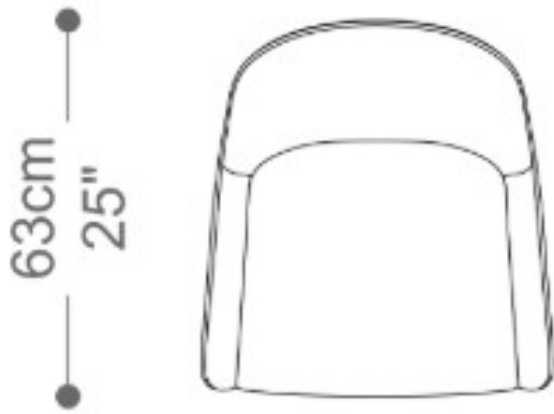

BRETON

CADEIRA
PATEL

CADEIRA
PATEL

BRETON

Cadeira

CADEIRA
PATEL

BRETON

Cadeira com friso

CADEIRA
PATEL

BRETON

Diferenciais:

- Podem ser escolhidos revestimentos distintos para assento e encosto.

CADEIRA
PATEL

BRETON

 banquetta estofada. Estrutura em madeira maciça. Medidas especiais não disponíveis.

 Heces tapizada Estructura de madera maciza. Tamaño personalizable no disponible.

Las medidas pueden variar un poco. Nos reservamos el derecho de realizar cambios sin previa consulta.

CADEIRA
PATEL

BRETON