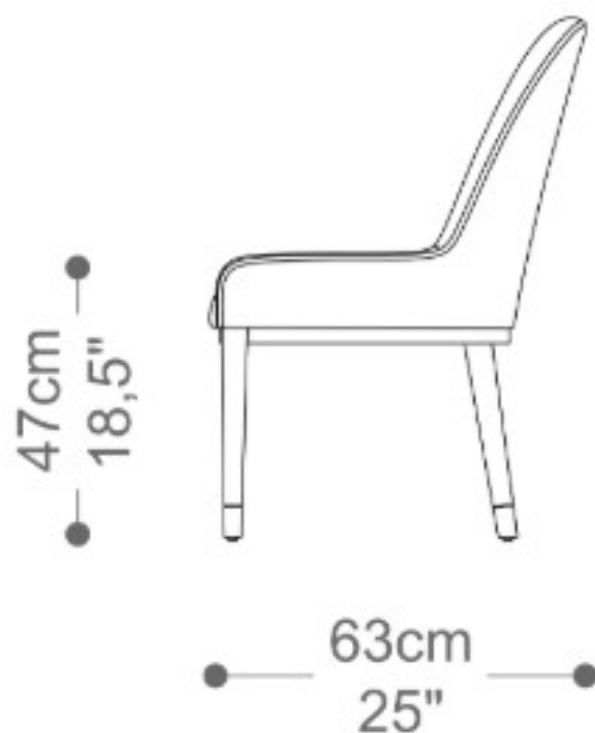

BRETON

CADEIRA
PATEL

CADEIRA
PATEL

BRETON

Cadeira

CADEIRA
PATEL

BRETON

Cadeira com friso

CADEIRA
PATEL

BRETON

Diferenciais:

- Podem ser escolhidos revestimentos distintos para assento e encosto.

CADEIRA
PATEL

BRETON

 banquetta estofada. Estrutura em madeira maciça. Medidas especiais não disponíveis.

 Heces tapizada Estructura de madera maciza. Tamaño personalizable no disponible.

Las medidas pueden variar un poco. Nos reservamos el derecho de realizar cambios sin previa consulta.

CADEIRA
PATEL

BRETON