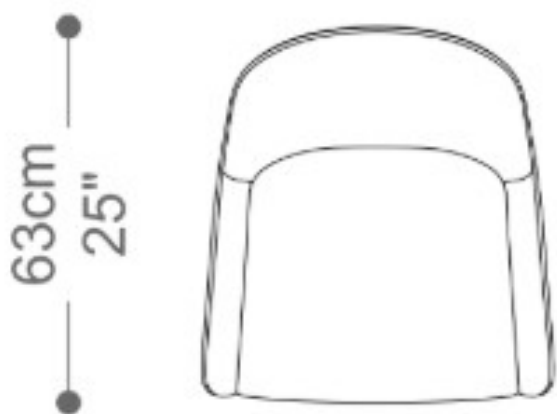

BRETON

CADEIRA
PATEL

CADEIRA
PATEL

BRETON

Cadeira

CADEIRA
PATEL

BRETON

Cadeira com friso

CADEIRA
PATEL

BRETON

Diferenciais:

- Podem ser escolhidos revestimentos distintos para assento e encosto.

CADEIRA
PATEL

BRETON

 banquetta estofada. Estrutura em madeira maciça. Medidas especiais não disponíveis.

 Heces tapizada Estructura de madera maciza. Tamaño personalizable no disponible.

Las medidas pueden variar un poco. Nos reservamos el derecho de realizar cambios sin previa consulta.

CADEIRA
PATEL

BRETON